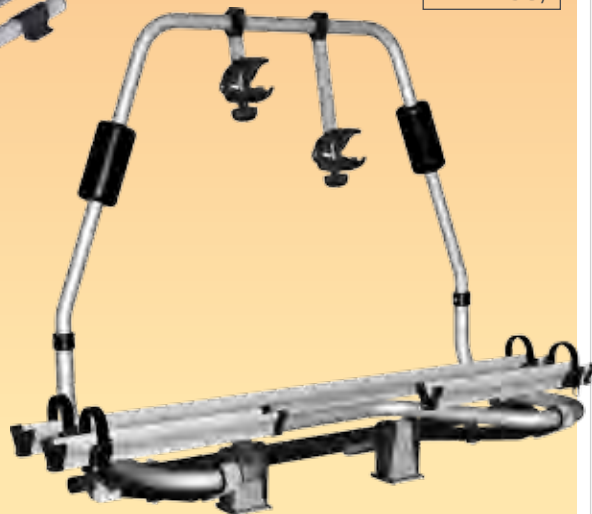

1581200 Superb er til 2 cykler med mulighed for udvidelse til 3. Cykelholderen kan tiltes og har Tilt-Stop system, så platformen automatisk returnerer til rette position uden at beskadige bilen. Der er lås på platformen for beskyttelse af cykel og cykelholder under transport. Holderne til hver enkelt cykel har integreret lås. Cykelholderen kan anvendes til el-cykler og findes også i en kort model.

Kr. 2.478,-