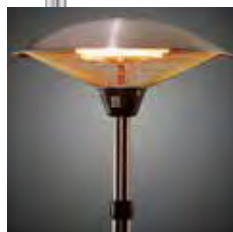

Terrassevarmer til el

5725200 Lige til at sætte i stikkontakten - med infrarød strålevarme. Terrassevarmeren har et flot design og er meget effektiv. 230 V med 3 varmeniveauer, Ø 60 x 210 cm.

Kr. 1.895,-

Kan stå under bordet

5727100 IMUS er en rustfri og transportabel infrarød varmer, der med sine kun 65 cm passer ind under bordet. Den giver en behagelig varme til kroppen, og du brænder dig ikke, hvis du rører ved den. Forbruget er kun 500 Watt i timen. 230 V.

Kr. 1.099,-