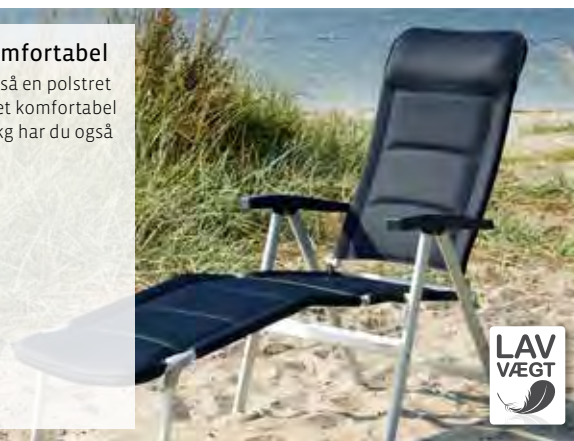

Mål: 56 x 41 x 4 cm

Kr. 168,-**Be Smart - polstret og komfortabel**

I Be Smart møbelserien har vi også en polstret stol og fodstøtte. Det er en meget komfortabel stol, og med en vægt på kun 4,8 kg har du også en stol, der er nem at håndtere.

1110530 Be Smart høj, polstret stol med 4 ben, blå.

Kr. 798,-

1110933 Be Smart polstret fodstøtte, blå.

Kr. 348,-**Smart lille sidebord**

1144700 Benene kan samles og foldes op under bordpladen. Ø 50 cm, 1,8 kg.