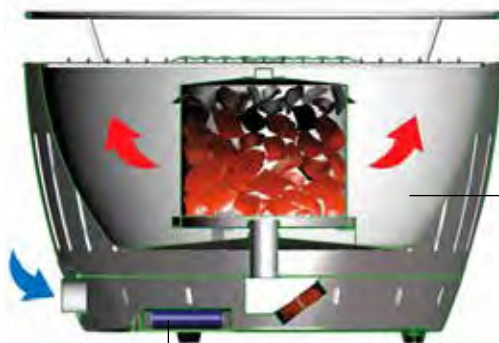

Grillens diameter er 34 cm, men LotusGrill findes også i en XL udgave på 43,5 cm.

LotusGrill leveres i en taske, så grillen er nem at tage med over skulderen.

På drejeknappen reguleres grillens temperatur, så maden ikke brænder på.